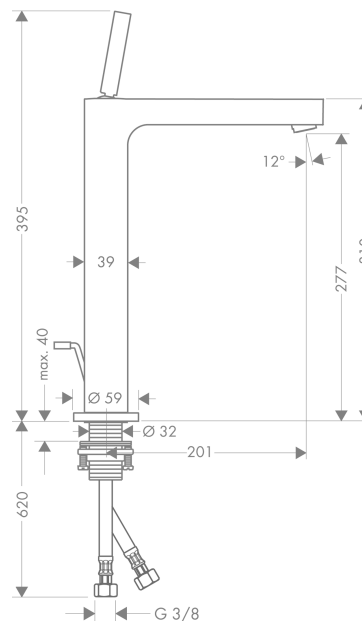

AXOR Citterio

Смеситель для раковины, однорычажный, 280, с тонкой рукояткой, для накладной раковины, со сливным гарнитуром

Поверхности : шлиф. никель Артикулный номер: 39020820

Описание

Характеристики

- состоит из: однорычажный смеситель для раковины, слив/перелив
- ComfortZone 280
- выступ 201 мм
- обычная струя
- расход воды при 3 барах: 5 л/мин
- керамический узел смешивания джойстикового типа
- подходит для проточных водонагревателей
- донный клапан, 1¼"
- величина соединения DN15

Технология

Продукт

Чертеж

График расхода воды