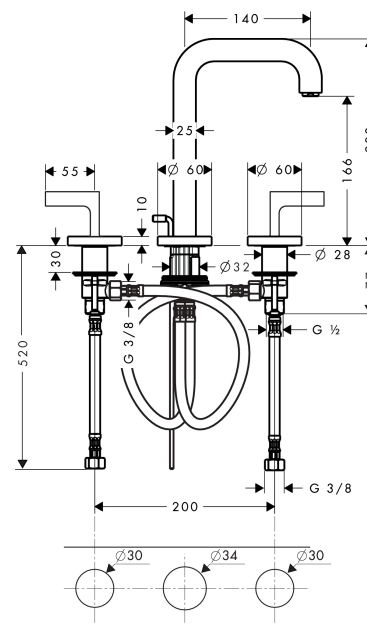

AXOR Citterio

Смеситель для раковины, на 3 отверстия, 170, с изливом 140 мм, с рычаговыми ручками, с отдельными розетками, со сливным гарнитуром
 Поверхности : **brushed brass** Артикульный номер: **39135950**

Описание

Характеристики

- состоит из: Смеситель для раковины, на 3 отверстия, слив/перелив
- ComfortZone 170
- выступ 140 мм
- обычная струя
- расход воды при 3 барах: 5 л/мин
- с керамическими вентилями для горячей/холодной воды 90°
- подходит для проточных водонагревателей
- донный клапан, 1 1/4"
- величина соединения DN15

Технология

Награды за дизайн

Продукт

Чертеж

График расхода воды

- ① With flow limiter
- ② Без ограничитель расхода