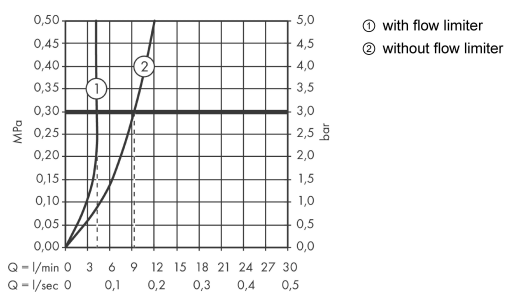

Технология

Награды за дизайн

Продукт

Чертеж

График расхода воды

AXOR Citterio E

Смеситель для раковины на 3 отверстия, скрытого монтажа, с изливом 220 мм, с панелью

Поверхности : шлиф. красное золото Артикулный номер: 36115310