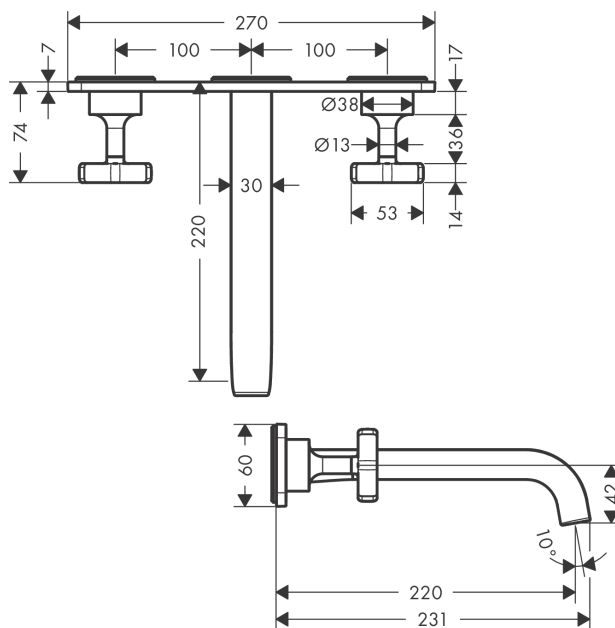

AXOR Citterio E

Смеситель для раковины на 3 отверстия, скрытого монтажа, с изливом 220 мм, с панелью
 Поверхности : **шлиф. красное золото** Артикульный номер: **36115310**

Описание

Характеристики

- состоит из: смеситель для раковины на 3 отверстия, настенный, для скрытого монтажа, слив/перелив
- выступ 220 мм
- ламинарная струя
- расход воды при 3 барах: 5 л/мин
- керамический узел смешивания
- подходит для проточных водонагревателей
- сливной набор без опции перекрытия стока
- вид соединения: скрытая часть

Технология

Награды за дизайн

Продукт

Чертеж

График расхода воды

AXOR Citterio E

Смеситель для раковины на 3 отверстия, скрытого монтажа, с изливом 220 мм, с панелью

Поверхности : шлиф. красное золото Артикулный номер: 36115310

Пример монтажа