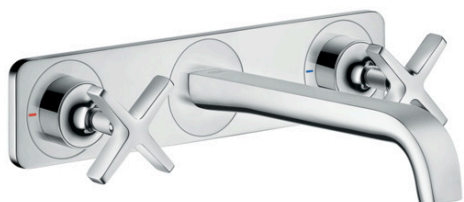

AXOR Citterio E

Смеситель для раковины на 3 отверстия, скрытого монтажа, с изливом 220 мм, с панелью
 Поверхности : **шлиф. красное золото** Артикульный номер: **36115310**

Описание

Характеристики

- состоит из: смеситель для раковины на 3 отверстия, настенный, для скрытого монтажа, слив/перелив
- выступ 220 мм
- ламинарная струя
- расход воды при 3 барах: 5 л/мин
- керамический узел смешивания
- подходит для проточных водонагревателей
- сливной набор без опции перекрытия стока
- вид соединения: скрытая часть

Технология

Награды за дизайн

Продукт

Чертеж

График расхода воды

AXOR Citterio E

Смеситель для раковины на 3 отверстия, скрытого монтажа, с изливом 220 мм, с панелью

Поверхности : шлиф. красное золото Артикулный номер: 36115310

Пример монтажа