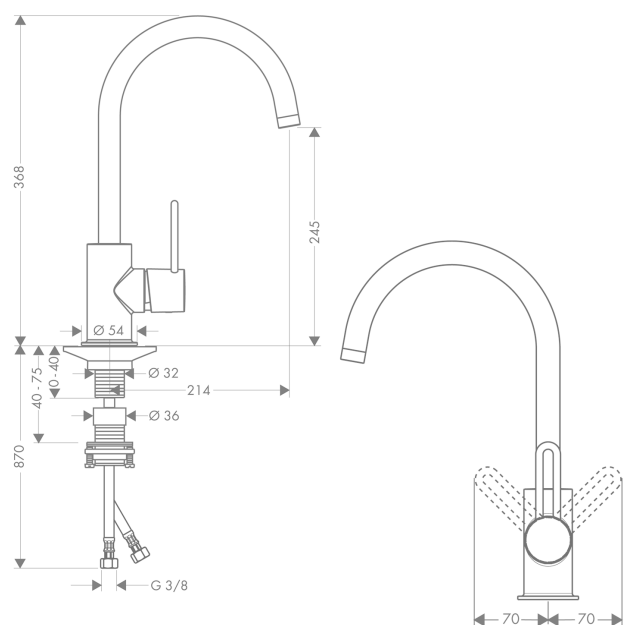

AXOR Uno

Кухонный смеситель, однорычажный, 250, с поворотным изливом

Поверхности : **шлиф.черный хром** Артикульный номер: **38830340**

Описание

Характеристики

- ComfortZone 250
- угол поворота излива: 360°
- с возможностью размещения рукоятки справа или слева
- обычная струя
- величина соединения: DN15
- расход воды 12 л/мин
- керамический узел смешивания
- соединительные шланги G 3/8
- встроенный клапан обратного тока воды
- подходит для проточных водонагревателей

Технология

Продукт

Чертеж

График расхода воды