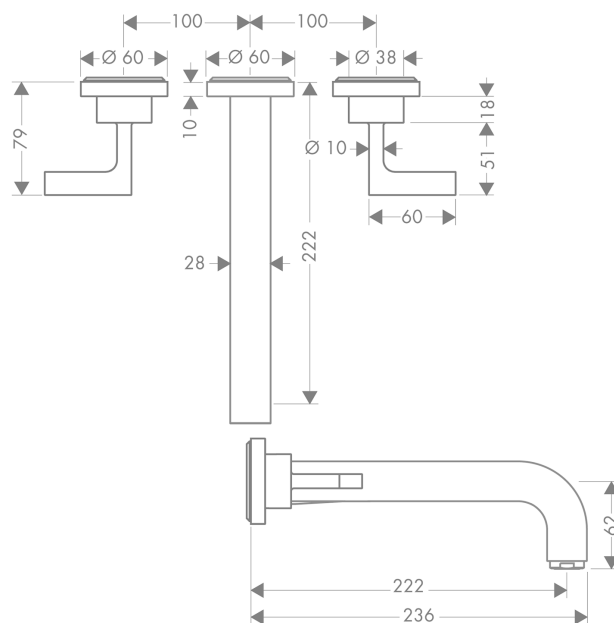

AXOR Citterio

Скрытая часть смесителя для раковины, на 3 отверстия, скрытого монтажа, с изливом 222 мм, с рычаговыми ручками, с отдельными розетками

Поверхности : полир. хром Артикульный номер: 39147020

Описание

Характеристики

- состоит из: смеситель для раковины на 3 отверстия, настенный, для скрытого монтажа, слив/перелив
- выступ 222 мм
- обычная струя
- расход воды при 3 барах: 5 л/мин
- с керамическими вентилями для горячей/холодной воды 90°
- подходит для проточных водонагревателей
- сливной набор без опции перекрытия стока
- величина соединения DN15

Технология

Продукт

Чертеж

График расхода воды