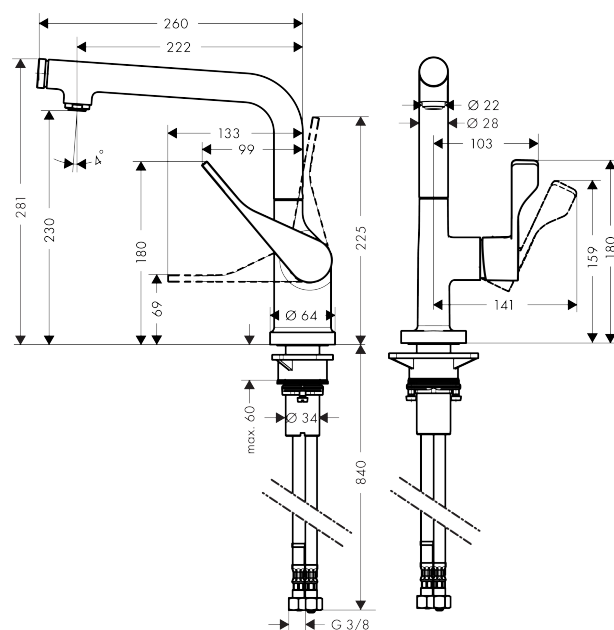

AXOR Citterio

Кухонный смеситель, однорычажный, Select 230, с поворотным изливом

Поверхности : хром Артикулный номер: 39860000

Описание

Характеристики

- ComfortZone 230
- угол поворота излива: регулировка на 3 уровня, на 110°, 150° или 360°
- обычная струя
- кнопка Select: для комфортного включения/выключения воды
- величина соединения: DN15
- расход воды 10 л/мин
- керамический узел смешивания
- соединительные шланги G 3/8
- встроенный клапан обратного тока воды
- подходит для проточных водонагревателей

Технология

Награды за дизайн

Продукт

Чертеж

График расхода воды