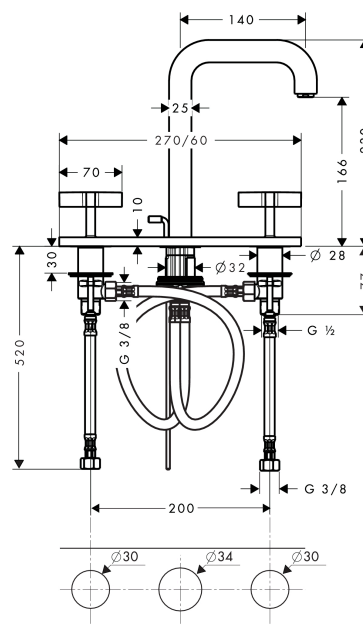

AXOR Citterio

Смеситель для раковины, на 3 отверстия, 170, с изливом 140 мм, с крестообразными рукоятками, с панелью, со сливным гарнитуром

Поверхности : **brushed brass** Артикульный номер: **39134950**

Описание

Характеристики

- состоит из: Смеситель для раковины, на 3 отверстия, слив/перелив
- ComfortZone 170
- выступ 140 мм
- обычная струя
- расход воды при 3 барах: 5 л/мин
- керамический узел смешивания
- подходит для проточных водонагревателей
- донный клапан, 1 1/4"
- величина соединения DN15
- можно использовать только на ровных, гладких поверхностях

Технология

Продукт

Чертеж

График расхода воды

- ① With flow limiter
- ② Без ограничитель расхода