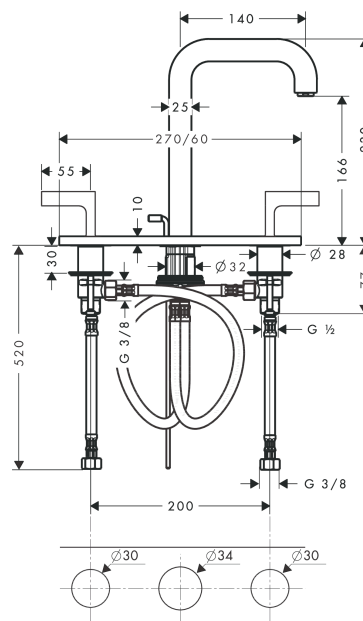

AXOR Citterio

Смеситель для раковины, на 3 отверстия, 170, с изливом 140 мм, с рычаговыми ручками, с панелью, со сливным гарнитуром

Поверхности : хром Артикульный номер: 39136000

Описание

Характеристики

- состоит из: смеситель для раковины, на 3 отверстия, слив/перелив
- ComfortZone 170
- выступ 140 мм
- обычная струя
- расход воды при 3 барах: 5 л/мин
- с керамическими вентилями для горячей/холодной воды 90°
- подходит для проточных водонагревателей
- донный клапан, 1¼"
- вид соединения: соединительные шланги G ¾
- можно использовать только на ровных, гладких поверхностях

Технология

Продукт

Чертеж

График расхода воды