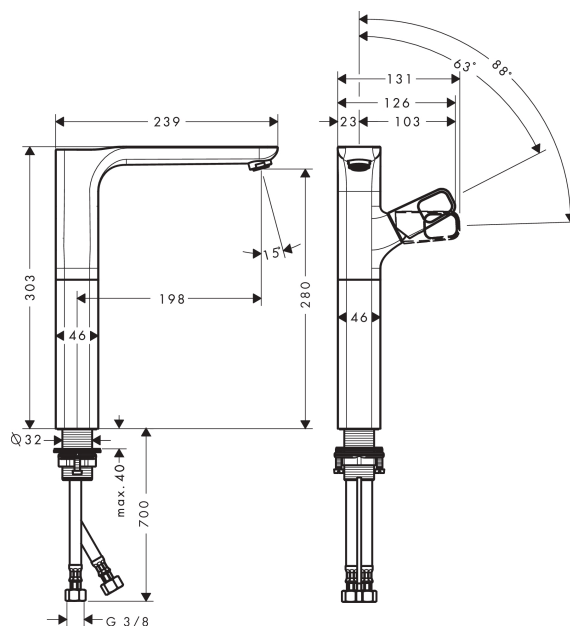

AXOR Urquiola

Смеситель для раковины, однорычажный, 280, для накладной раковины, с незапираемым сливным набором

Поверхности : шлиф. медь   Артикульный номер: 11035950

Описание

Характеристики

- состоит из: однорычажный смеситель для раковины, слив/перелив
- ComfortZone 280
- выступ 198 мм
- обычная струя
- расход воды при 3 барах: 5 л/мин
- керамический узел смешивания
- регулируемое ограничение температуры
- подходит для проточных водонагревателей
- сливной набор без опции перекрытия стока
- величина соединения DN15
- рукоятка расположена в верхней части корпуса (обычно для раковин в форме таза)

Технология

Продукт

Чертеж

График расхода воды