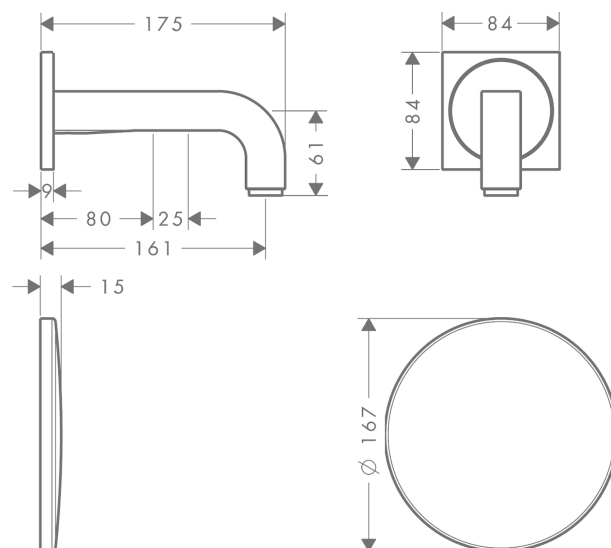

AXOR Citterio

Электронный смеситель, настенный, с изливом 161 мм

Поверхности : полир. красное золото Артикулный номер: 39117300

Описание

Характеристики

- выступ 161 мм
- обычная струя
- расход воды при 3 барах: 5 л/мин
- аэратор с защитой от вандализма
- температура регулируется посредством iBox
- инфракрасный электронный датчик, срабатывающий на приближение
- автоматическая адаптация инфракрасного датчика к окружающим условиям
- регулируемое оптическое расстояние для инфракрасного сенсора (5 положений)
- подключение к сети 230 В
- ручное прекращение подачи воды для чистки раковины
- для оптимального функционирования обратите внимание на то, чтобы минимальное расстояние с середины излива до заднего края раковины составляло 140 мм
- грязеулавливающие фильтры в соединительных шлангах

Технология

Продукт

Чертеж

AXOR Citterio

Электронный смеситель, настенный, с изливом 161 мм

Поверхности : полир. красное золото Артикульный номер: 39117300

График расхода воды

AXOR Citterio

Электронный смеситель, настенный, с изливом 161 мм

Поверхности : полир. красное золото Артикулный номер: 39117300

Пример монтажа

DIN VDE 0100 Teil 701 / IEC 60364-7-701

- 0, 1, 2 = Schutzbereich
- 0, 1, 2 = Zone de protection
- 0, 1, 2 = Protected area
- 0, 1, 2 = Zona protetta
- 0, 1, 2 = Área protegida
- 0, 1, 2 = Veiligheidszone
- 0, 1, 2 = Beskyttelsesklasse
- 0, 1, 2 = Área de protecção
- 0, 1, 2 = Strefa ochronna
- 0, 1, 2 = Chráněná oblast
- 0, 1, 2 = Ochranná oblasť
- 0, 1, 2 = 保护区
- 0, 1, 2 = Защитная зона
- 0, 1, 2 = Biztonsági zóna
- 0, 1, 2 = Suoja-alue
- 0, 1, 2 = Skyddsområde
- 0, 1, 2 = Saugos zona
- 0, 1, 2 = Zaštitno područje
- 0, 1, 2 = Koruma bölgesi
- 0, 1, 2 = Domeniu de protecție
- 0, 1, 2 = Εύρος προστασίας
- 0, 1, 2 = Zaštitno območje
- 0, 1, 2 = Kaitse ulatus
- 0, 1, 2 = Aizsardzības zona
- 0, 1, 2 = Zaštitno područje
- 0, 1, 2 = Beskyttelseszone
- 0, 1, 2 = Диапазон на защита
- 0, 1, 2 = Zona e mbrojtjes.
- 0, 1, 2 = منطقة حماية