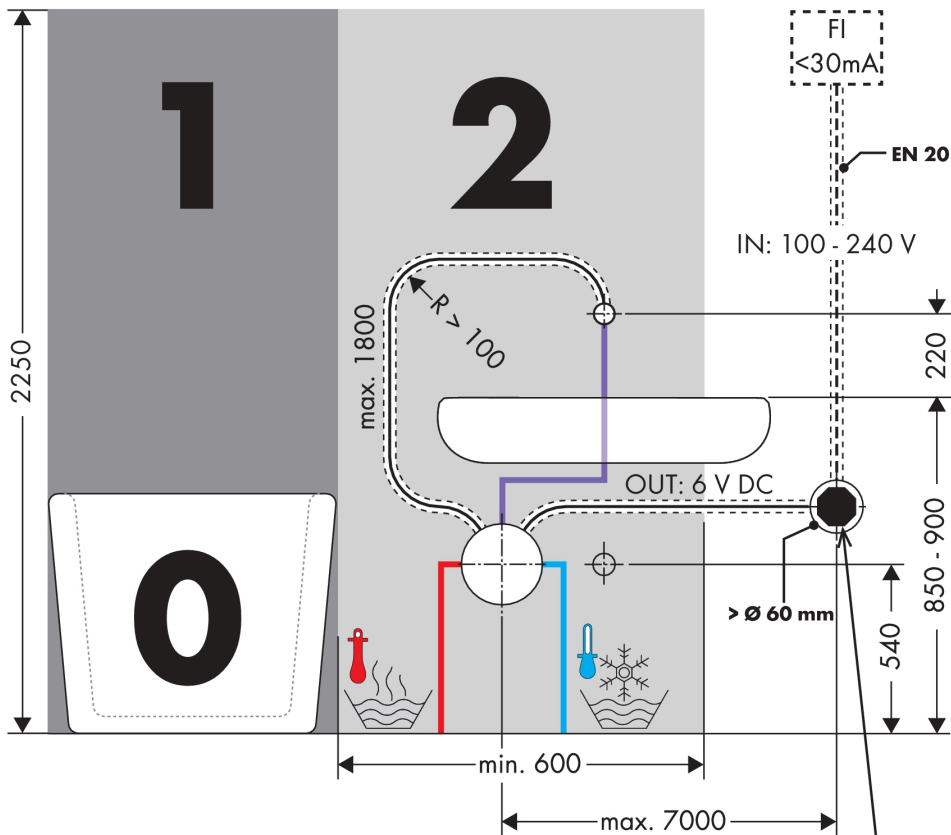

AXOR Citterio

Электронный смеситель, настенный, с изливом 161 мм

Поверхности : полир. красное золото Артикулный номер: 39117300

Описание

Характеристики

- выступ 161 мм
- обычная струя
- расход воды при 3 барах: 5 л/мин
- аэратор с защитой от вандализма
- температура регулируется посредством iBox
- инфракрасный электронный датчик, срабатывающий на приближение
- автоматическая адаптация инфракрасного датчика к окружающим условиям
- регулируемое оптическое расстояние для инфракрасного сенсора (5 положений)
- подключение к сети 230 В
- ручное прекращение подачи воды для чистки раковины
- для оптимального функционирования обратите внимание на то, чтобы минимальное расстояние с середины излива до заднего края раковины составляло 140 мм
- грязеулавливающие фильтры в соединительных шлангах

Технология

Продукт

Чертеж

AXOR Citterio

Электронный смеситель, настенный, с изливом 161 мм

Поверхности : полир. красное золото Артикульный номер: 39117300

График расхода воды

AXOR Citterio

Электронный смеситель, настенный, с изливом 161 мм

Поверхности : полир. красное золото Артикулный номер: 39117300

Пример монтажа

DIN VDE 0100 Teil 701 / IEC 60364-7-701

- 0, 1, 2 = Schutzbereich
- 0, 1, 2 = Zone de protection
- 0, 1, 2 = Protected area
- 0, 1, 2 = Zona protetta
- 0, 1, 2 = Área protegida
- 0, 1, 2 = Veiligheidszone
- 0, 1, 2 = Beskyttelsesklasse
- 0, 1, 2 = Área de protecção
- 0, 1, 2 = Strefa ochronna
- 0, 1, 2 = Chráněná oblast
- 0, 1, 2 = Ochranná oblasť
- 0, 1, 2 = 保护区
- 0, 1, 2 = Защитная зона
- 0, 1, 2 = Biztonsági zóna
- 0, 1, 2 = Suoja-alue
- 0, 1, 2 = Skyddsområde
- 0, 1, 2 = Saugos zona
- 0, 1, 2 = Zaštitno područje
- 0, 1, 2 = Koruma bölgesi
- 0, 1, 2 = Domeniu de protecție
- 0, 1, 2 = Εύρος προστασίας
- 0, 1, 2 = Zaštitno območje
- 0, 1, 2 = Kaitse ulatus
- 0, 1, 2 = Aizsardzības zona
- 0, 1, 2 = Zaštitno područje
- 0, 1, 2 = Beskyttelseszone
- 0, 1, 2 = Диапазон на защита
- 0, 1, 2 = Zona e mbrojtjes.
- 0, 1, 2 = منطقة حماية