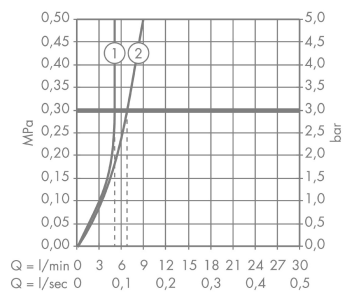

Технология

Продукт

Чертеж

AXOR Citterio

Электронный смеситель, настенный, с изливом 161 мм

Поверхности : полир. красное золото Артикульный номер: 39117300

График расхода воды

AXOR Citterio