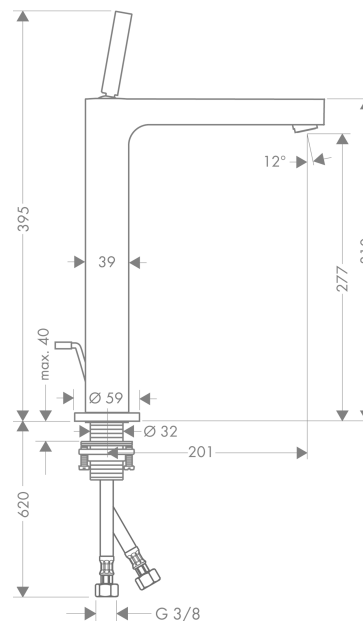

AXOR Citterio

Смеситель для раковины, однорычажный, 280, с тонкой рукояткой, для накладной раковины, со сливным гарнитуром

Поверхности : полир. черный хром Артикульный номер: 39020330

Описание

Характеристики

- состоит из: однорычажный смеситель для раковины, слив/перелив
- ComfortZone 280
- выступ 201 мм
- обычная струя
- расход воды при 3 барах: 5 л/мин
- керамический узел смешивания джойстикового типа
- подходит для проточных водонагревателей
- донный клапан, 1 1/4"
- величина соединения DN15

Технология

Продукт

Чертеж

График расхода воды