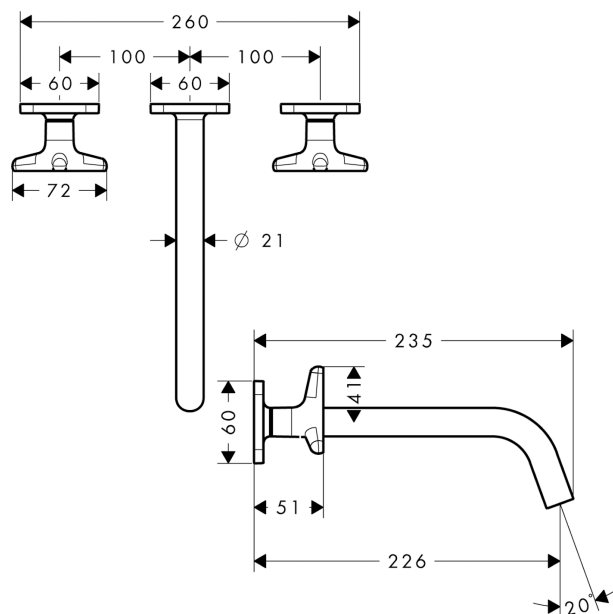

AXOR Citterio M

Скрытая часть смесителя для раковины, на 3 отверстия, скрытого монтажа, с изливом 226 мм, с ручьями в форме звезды, с отдельными розетками

Поверхности : полир. золото   Артикульный номер: 34217990

Описание

Характеристики

- состоит из: смеситель для раковины на 3 отверстия, настенный, для скрытого монтажа, слив/перелив
- выступ 226 мм
- обычная струя
- расход воды при 3 барах: 5 л/мин
- керамический узел смешивания
- подходит для проточных водонагревателей
- сливной набор без опции перекрытия стока
- величина соединения DN15

Технология

Продукт

Чертеж

График расхода воды