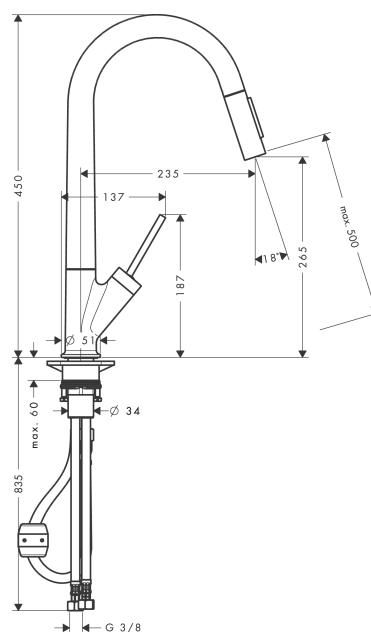

## AXOR Starck

Кухонный смеситель, однорычажный, 270, с вытяжным душем

Поверхности : **шлиф.черный хром** Артикульный номер: **10821340**

#### Характеристики

- ComfortZone 270
- угол поворота излива: регулировка на 2 уровня, на 110° или 150°
- с возможностью размещения рукоятки справа или слева
- обычная и душевая струя
- фиксируемая душевая струя, переключение струи в исходное положение нажатием кнопки
- магнитная система крепления душа MagFit
- душевой шланг Quick-Connect
- величина соединения: DN15
- расход воды 9,5 л/мин
- керамический узел смешивания джойстикового типа
- соединительные шланги G 3/8
- встроенный клапан обратного тока воды
- подходит для проточных водонагревателей