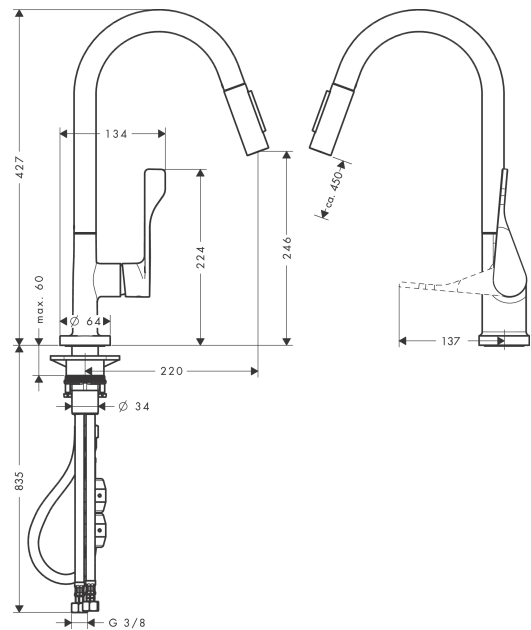

AXOR Citterio

Кухонный смеситель, однорычажный, 250, с вытяжным душем

Поверхности : **шлиф. красное золото** Артикульный номер: **39835310**

Описание

Характеристики

- ComfortZone 250
- угол поворота излива: регулировка на 2 уровня, на 110° или 150°
- обычная и душевая струя
- фиксируемая душевая струя, переключение струи в исходное положение нажатием кнопки
- магнитная система крепления душа MagFit
- душевой шланг Quick-Connect
- величина соединения: DN15
- расход воды 9,5 л/мин
- керамический узел смешивания
- соединительные шланги G 3/8
- встроенный клапан обратного тока воды
- подходит для проточных водонагревателей

Технология

Продукт

Чертеж

AXOR Citterio

Кухонный смеситель, однорычажный, 250, с вытяжным душем

Поверхности : **шлиф. красное золото** Артикульный номер: **39835310**

График расхода воды