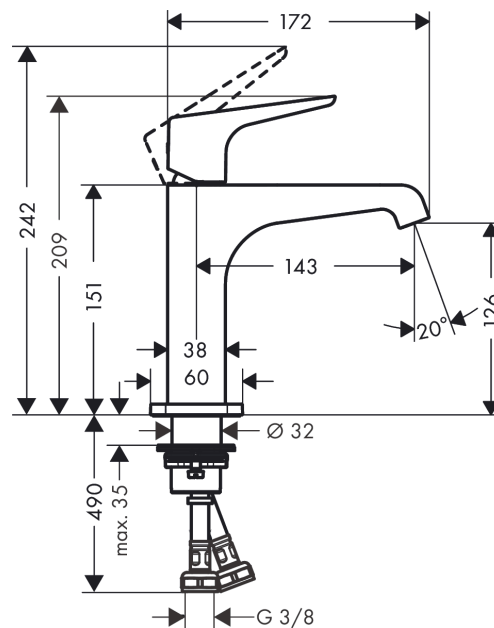

AXOR Citterio E

Смеситель для раковины, однорычажный, 130, с рычаговой рукояткой, с незапираемым сливным набором

Поверхности : шлиф. черный хром Артикульный номер: 36111340

Описание

Характеристики

- состоит из: однорычажный смеситель для раковины, слив/перелив
- ComfortZone 130
- выступ 143 мм
- ламинарная струя
- расход воды при 3 барах: 5 л/мин
- керамический узел смешивания
- регулируемое ограничение температуры
- подходит для проточных водонагревателей
- сливной набор без опции перекрытия стока
- вид соединения: соединительные шланги G 3/8

Технология

Награды за дизайн

reddot award 2015
winner

Продукт

Чертеж

График расхода воды