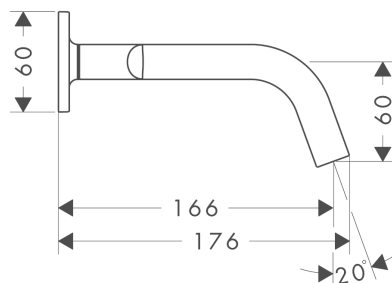

AXOR Citterio M

Смеситель для раковины на 3 отверстия, скрытого монтажа, с изливом 166 мм, с рычаговыми рукоятками, с отдельными розетками

Поверхности : шлиф. никель Артикулный номер: 34313820

Описание

Характеристики

- состоит из: смеситель для раковины на 3 отверстия, настенный, для скрытого монтажа, слив/перелив
- выступ 166 мм
- обычная струя
- расход воды при 3 барах: 5 л/мин
- с керамическими вентилями для горячей/холодной воды 90°
- подходит для проточных водонагревателей
- сливной набор без опции перекрытия стока
- величина соединения DN15

Технология

Продукт

Чертеж

График расхода воды