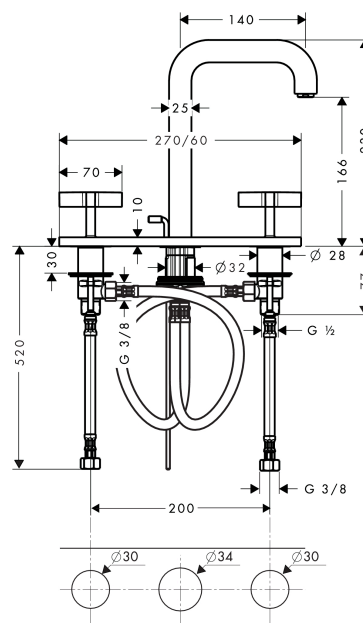

AXOR Citterio

Смеситель для раковины, на 3 отверстия, 170, с изливом 140 мм, с крестообразными рукоятками, с панелью, со сливным гарнитуром

Поверхности : под сталь Артикульный номер: 39134800

Описание

Характеристики

- состоит из: Смеситель для раковины, на 3 отверстия, слив/перелив
- ComfortZone 170
- выступ 140 мм
- обычная струя
- расход воды при 3 барах: 5 л/мин
- керамический узел смешивания
- подходит для проточных водонагревателей
- донный клапан, 1 1/4"
- величина соединения DN15
- можно использовать только на ровных, гладких поверхностях

Технология

Продукт

Чертеж

График расхода воды

- ① With flow limiter
- ② Без ограничитель расхода