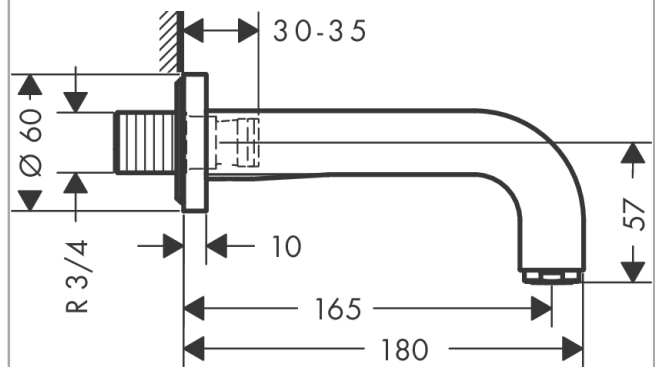

AXOR Citterio

Излив на ванну

Поверхности : **шлиф.под золото** Артикульный номер: **39410250**

Описание

Характеристики

- выступ 165 мм
- расход воды: 25 л/мин
- величина соединения: подключение приборов DN20
- тип струи: обычная струя

Технология

Продукт

Чертеж

График расхода воды

Расход измерен практически с помощью соответствующей арматуры (термостат/смеситель/скрытый клапан).