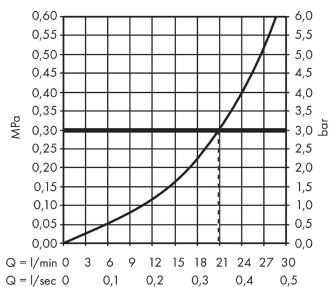

AXOR Citterio

Излив на ванну

Поверхности : **шлиф.под золото** Артикульный номер: **39410250**

Описание

Характеристики

- выступ 165 мм
- расход воды: 25 л/мин
- величина соединения: подключение приборов DN20
- тип струи: обычная струя

Технология

Продукт

Чертеж

График расхода воды

Расход измерен практически с помощью соответствующей арматуры (термостат/смеситель/скрытый клапан).