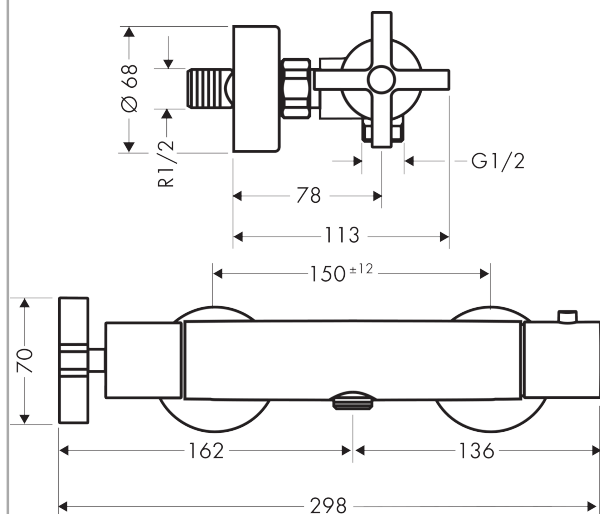

AXOR Citterio

Термостат для душа, внешнего монтажа, с крестообразной рукояткой

Поверхности : хром Артикульный номер: 39365000

Описание

Характеристики

- 1 потребитель
- межосевое подключение: 150 мм ± 12 мм
- расход воды при 3 барах: 26 л/мин
- картридж термостата, с керамическим вентилем 180°
- мин. рабочее давление: 1 бар
- макс. рабочее давление: 10 бар
- предохранительный ограничитель при 38°C
- регулируемое ограничение температуры
- клапан обратного тока воды
- с шумопоглотителем
- вид соединения: S-образные эксцентрики
- величина соединения: DN15

Продукт

Чертеж

График расхода воды