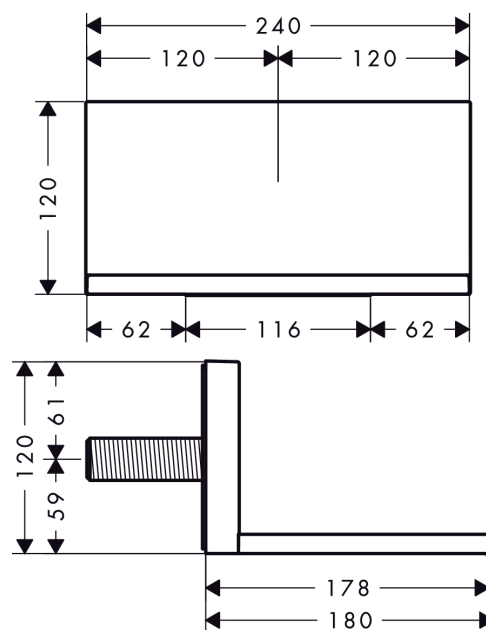

AXOR ShowerSolutions

Излив с ливневым потоком, 240/120, скрытого монтажа

Поверхности : **шлиф. красное золото** Артикульный номер: **10942310**

Описание

Характеристики

- выступ 180 мм
- при установке с прямым соединением (расстояние 1 см) с # 10751000, # 10755000, # 10972000, # 10651000, # 28491000, # 40872000, # 40873000 рекомендуется использование скрытой части # 10941180
- может использоваться как излив на ванну или ливневый душ
- расход воды: 24 л/мин
- величина соединения: подключение приборов DN20
- тип струи: ливневая струя

Технология

Продукт

Чертеж

График расхода воды