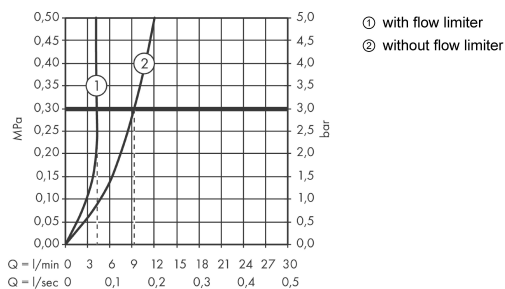

График расхода воды