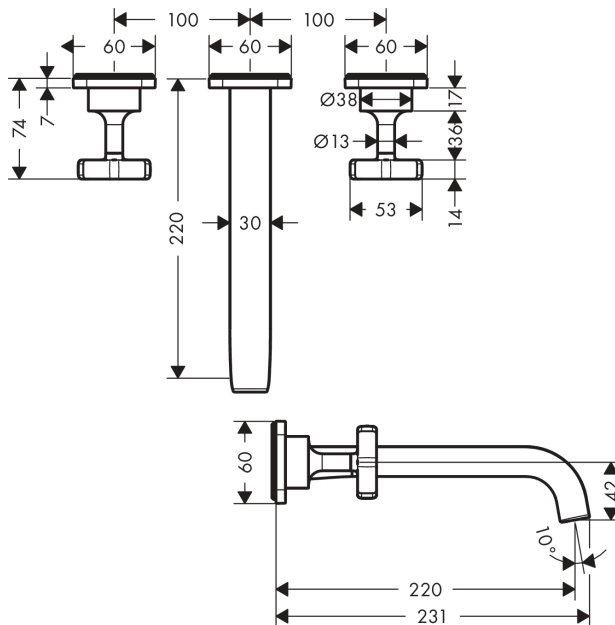

AXOR Citterio E

Смеситель для раковины на 3 отверстия, скрытого монтажа, с изливом 220 мм, с отдельными розетками

Поверхности : шлиф. красное золото Артикульный номер: 36107310

Описание

Характеристики

- состоит из: смеситель для раковины на 3 отверстия, настенный, для скрытого монтажа, слив/перелив
- выступ 220 мм
- ламинарная струя
- расход воды при 3 барах: 5 л/мин
- керамический узел смешивания
- подходит для проточных водонагревателей
- сливной набор без опции перекрытия стока
- величина соединения DN15

Технология

Награды за дизайн

Продукт

Чертеж

График расхода воды