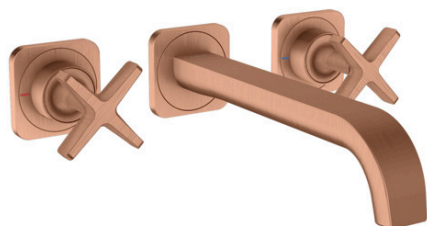

AXOR Citterio E

Смеситель для раковины на 3 отверстия, скрытого монтажа, с изливом 220 мм, с отдельными розетками

Поверхности : шлиф. красное золото Артикульный номер: 36107310

Описание

Характеристики

- состоит из: смеситель для раковины на 3 отверстия, настенный, для скрытого монтажа, слив/перелив
- выступ 220 мм
- ламинарная струя
- расход воды при 3 барах: 5 л/мин
- керамический узел смешивания
- подходит для проточных водонагревателей
- сливной набор без опции перекрытия стока
- величина соединения DN15

Технология

Награды за дизайн

Продукт