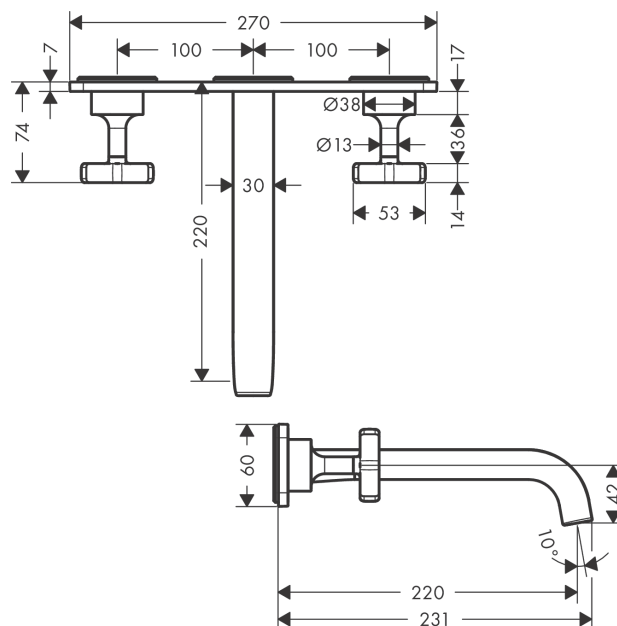

AXOR Citterio E

Смеситель для раковины на 3 отверстия, скрытого монтажа, с изливом 220 мм, с панелью
Поверхности : полир. красное золото Артикульный номер: 36115300

Описание

Характеристики

- состоит из: смеситель для раковины на 3 отверстия, настенный, для скрытого монтажа, слив/перелив
- выступ 220 мм
- ламинарная струя
- расход воды при 3 барах: 5 л/мин
- керамический узел смешивания
- подходит для проточных водонагревателей
- сливной набор без опции перекрытия стока
- вид соединения: скрытая часть

Технология

Награды за дизайн

Продукт

Чертеж

График расхода воды

AXOR Citterio E

Смеситель для раковины на 3 отверстия, скрытого монтажа, с изливом 220 мм, с панелью

Поверхности : полир. красное золото Артикулный номер: 36115300

Пример монтажа