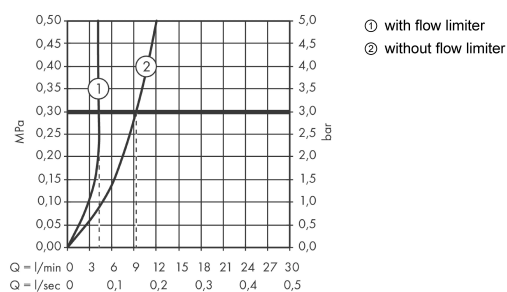

Технология

Награды за дизайн

Продукт

Чертеж

График расхода воды

AXOR Citterio E

Смеситель для раковины на 3 отверстия, скрытого монтажа, с изливом 220 мм, с панелью

Поверхности : полир. красное золото Артикулный номер: 36115300