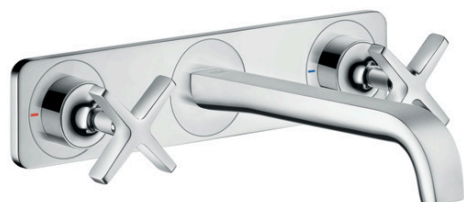

AXOR Citterio E

Смеситель для раковины на 3 отверстия, скрытого монтажа, с изливом 220 мм, с панелью
Поверхности : полир. красное золото Артикульный номер: 36115300

Описание

Характеристики

- состоит из: смеситель для раковины на 3 отверстия, настенный, для скрытого монтажа, слив/перелив
- выступ 220 мм
- ламинарная струя
- расход воды при 3 барах: 5 л/мин
- керамический узел смешивания
- подходит для проточных водонагревателей
- сливной набор без опции перекрытия стока
- вид соединения: скрытая часть

Технология

Награды за дизайн

Продукт

Чертеж

График расхода воды

AXOR Citterio E

Смеситель для раковины на 3 отверстия, скрытого монтажа, с изливом 220 мм, с панелью

Поверхности : полир. красное золото Артикулный номер: 36115300

Пример монтажа