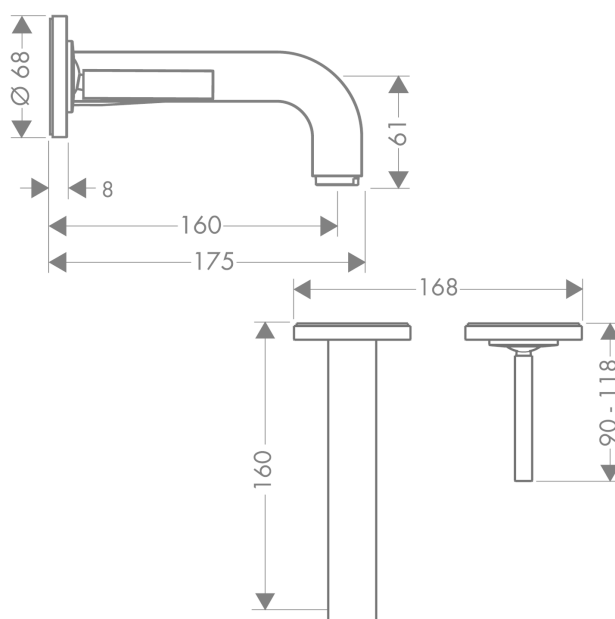

AXOR Citterio

Смеситель для раковины, однорычажный, настенный, с тонкой ручкой, с изливом 160 мм, с отдельными розетками

Поверхности : шлиф. медь Артикульный номер: 39113950

Описание

Характеристики

- состоит из: смеситель для раковины, однорычажный, скрытого монтажа, настенный, слив/перелив
- выступ 160 мм
- обычная струя
- расход воды при 3 барах: 5 л/мин
- керамический узел смешивания джойстикового типа
- подходит для проточных водонагревателей
- сливной набор без опции перекрытия стока
- величина соединения DN15
- с возможностью размещения ручки справа или слева

Технология

Продукт

Чертеж

График расхода воды