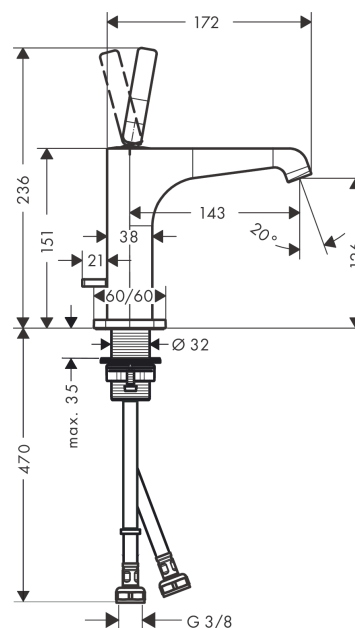

AXOR Citterio E

Смеситель для раковины, однорычажный, 130, со сливным гарнитуром

Поверхности : **шлиф.под золото** Артикульный номер: **36100250**

Описание

Характеристики

- состоит из: однорычажный смеситель для раковины, слив/перелив
- ComfortZone 130
- выступ 143 мм
- ламинарная струя
- расход воды при 3 барах: 5 л/мин
- керамический узел смешивания джойстикового типа
- подходит для проточных водонагревателей
- донный клапан, 1¼"
- величина соединения DN15

Технология

Награды за дизайн

Продукт

Чертеж

График расхода воды