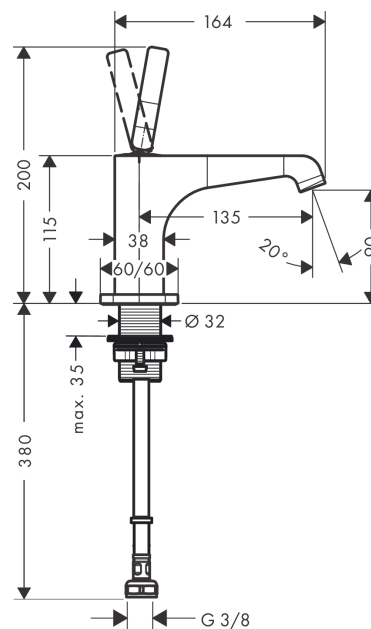

AXOR Citterio E

Кран, 90, без сливного набора

Поверхности : полир. хром Артикульный номер: 36105020

Описание

Характеристики

- ComfortZone 90
- выступ 135 мм
- ламинарная струя
- расход воды при 3 барах: 5 л/мин
- керамический узел смешивания джойстикового типа
- только для холодной воды
- сливной набор без опции перекрытия стока
- вид соединения: соединительный шланг G 3/8

Технология

Награды за дизайн

Продукт

Чертеж

График расхода воды