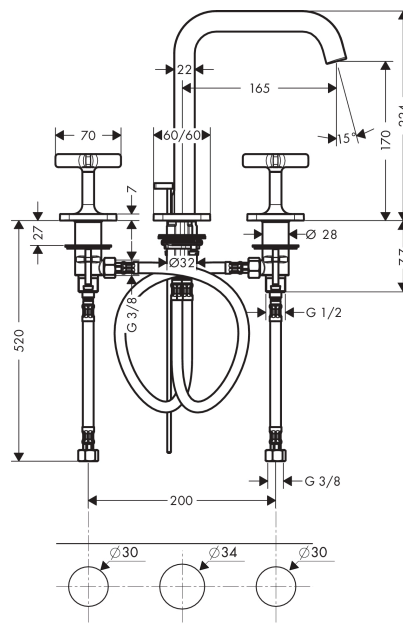

AXOR Citterio E

Смеситель для раковины, на 3 отверстия, 170, с отдельными розетками, со сливным гарнитуром

Поверхности : полированное золото Артикулный номер: 36108990

Описание

Характеристики

- состоит из: Смеситель для раковины, на 3 отверстия, слив/перелив
- ComfortZone 170
- выступ 165 мм
- обычная струя
- расход воды при 3 барах: 5 л/мин
- керамический узел смешивания
- подходит для проточных водонагревателей
- донный клапан, 1¼"
- величина соединения DN15

Технология

Награды за дизайн

Продукт

Чертеж

График расхода воды