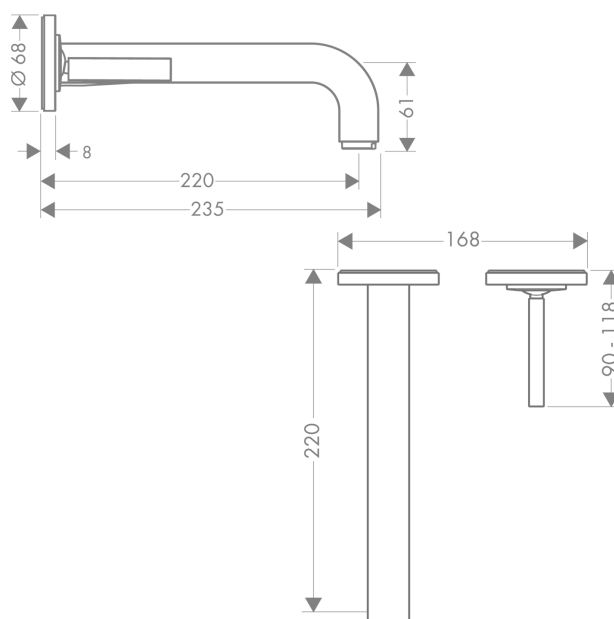

AXOR Citterio

Смеситель для раковины, однорычажный, настенный, с тонкой ручкой, с изливом 220 мм, с отдельными розетками

Поверхности : полир. хром Артикульный номер: 39116020

Описание

Характеристики

- состоит из: смеситель для раковины, однорычажный, скрытого монтажа, настенный, слив/перелив
- выступ 220 мм
- обычная струя
- расход воды при 3 барах: 5 л/мин
- керамический узел смешивания джойстикового типа
- подходит для проточных водонагревателей
- сливной набор без опции перекрытия стока
- величина соединения DN15
- с возможностью размещения ручки справа или слева

Технология

Продукт

Чертеж

График расхода воды