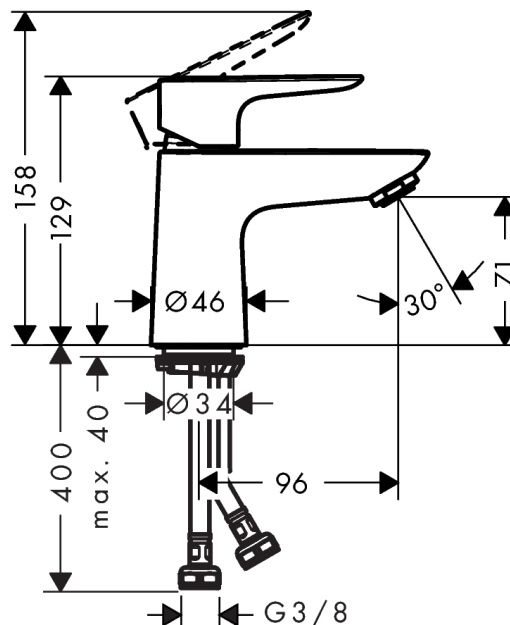

Talis E

Смеситель для раковины 80, однорычажный, CoolStart, без сливного набора

Поверхности : хром Артикулльный номер: 71704000

Описание

Характеристики

- ComfortZone 80
- выступ 96 мм
- обычная струя
- расход воды при 3 барах: 5 л/мин
- керамический узел смешивания
- регулируемое ограничение температуры
- подходит для проточных водонагревателей
- вид соединения: соединительные шланги G 3/8
- При открытии напора в центральном положении поступает только холодная вода.

Технология

Продукт

Чертеж

График расхода воды

- ① With flow limiter
- ② Без ограничитель расхода