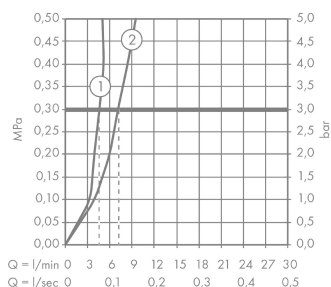

Talis E

Смеситель для раковины 80, однорычажный, CoolStart, без сливного набора

Поверхности : хром Артикулльный номер: 71704000

Описание

Характеристики

- ComfortZone 80
- выступ 96 мм
- обычная струя
- расход воды при 3 барах: 5 л/мин
- керамический узел смешивания
- регулируемое ограничение температуры
- подходит для проточных водонагревателей
- вид соединения: соединительные шланги G 3/8
- При открытии напора в центральном положении поступает только холодная вода.

Технология

Продукт

Чертеж

График расхода воды

- ① With flow limiter
- ② Без ограничитель расхода