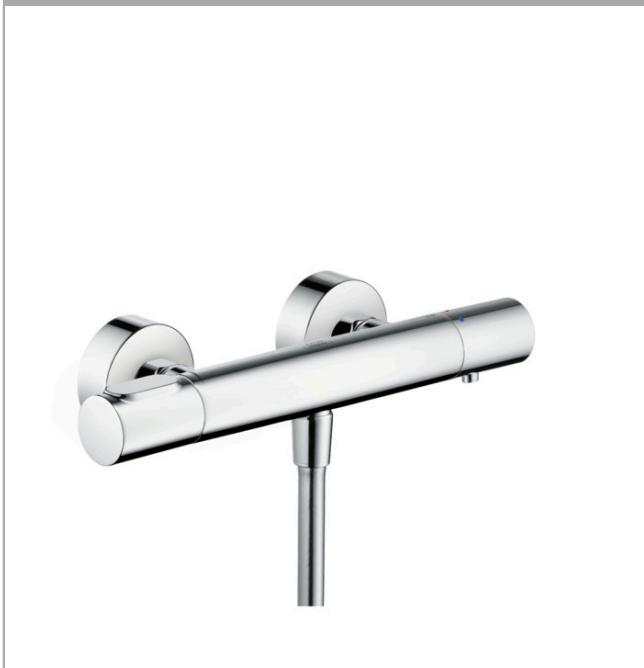

AXOR Citterio M

Термостат для душа, внешнего монтажа

Поверхности : **шлиф.черный хром** Артикульный номер: **34635340**

Описание

Характеристики

- 1 потребитель
- межосевое подключение: 150 мм ± 12 мм
- картридж термостата, с керамическим вентилем 180°
- мин. рабочее давление: 1 бар
- макс. рабочее давление: 10 бар
- предохранительный ограничитель при 40°C
- регулируемое ограничение температуры
- клапан обратного тока воды
- с шумопоглотителем
- вид соединения: S-образные эксцентрики
- величина соединения: DN15

Продукт