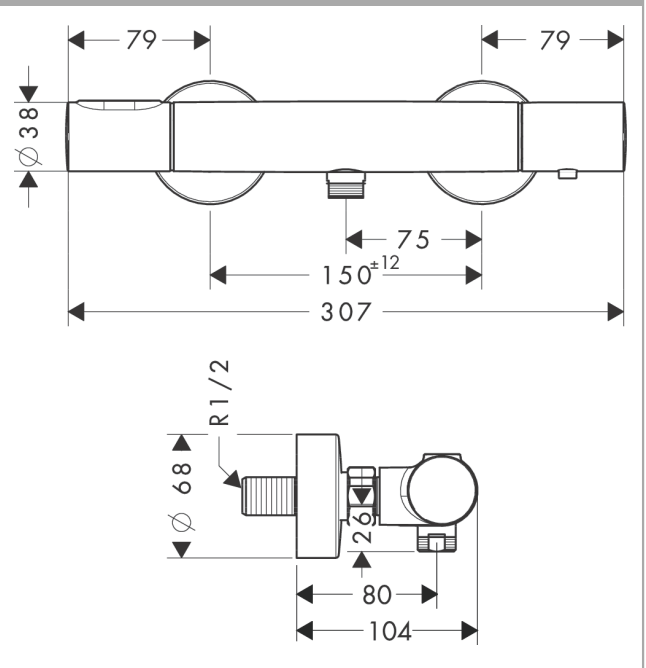

AXOR Citterio M

Термостат для душа, внешнего монтажа

Поверхности : **шлиф.черный хром** Артикульный номер: **34635340**

Описание

Характеристики

- 1 потребитель
- межосевое подключение: 150 мм ± 12 мм
- картридж термостата, с керамическим вентилем 180°
- мин. рабочее давление: 1 бар
- макс. рабочее давление: 10 бар
- предохранительный ограничитель при 40°C
- регулируемое ограничение температуры
- клапан обратного тока воды
- с шумопоглотителем
- вид соединения: S-образные эксцентрики
- величина соединения: DN15

Продукт

Чертеж

График расхода воды