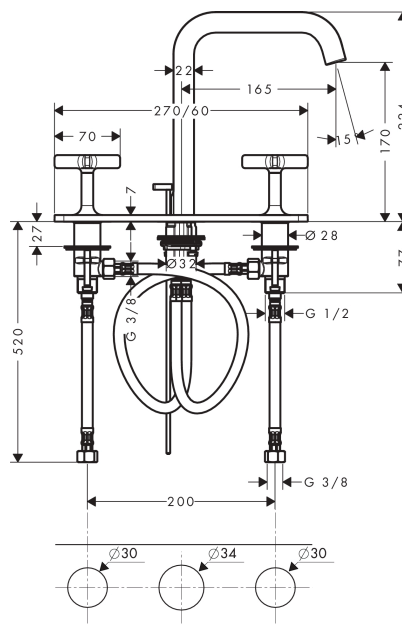

AXOR Citterio E

Смеситель для раковины, на 3 отверстия, 170, с панелью, со сливным гарнитуром

Поверхности : **шлиф. золото** Артикульный номер: **36116250**

Описание

Характеристики

- состоит из: Смеситель для раковины, на 3 отверстия, слив/перелив
- ComfortZone 170
- выступ 165 мм
- обычная струя
- расход воды при 3 барах: 5 л/мин
- керамический узел смешивания
- подходит для проточных водонагревателей
- донный клапан, 1 1/4"
- величина соединения DN15
- можно использовать только на ровных, гладких поверхностях

Технология

Награды за дизайн

Продукт

Чертеж

График расхода воды