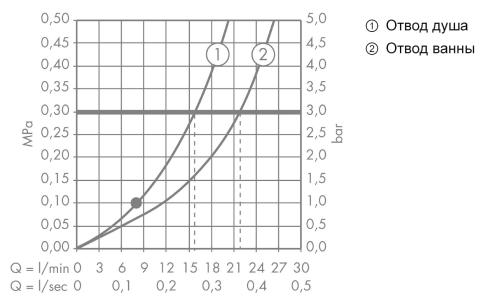

AXOR Citterio

Смеситель для ванны, однорычажный, напольный, с тонкой ручкой

Поверхности : **шлиф.никель**   Артикульный номер: **39451820**

График расхода воды