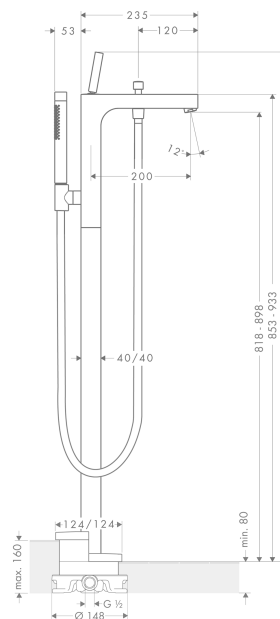

AXOR Citterio

Смеситель для ванны, однорычажный, напольный, с тонкой рукояткой

Поверхности : **шлиф.никель** Артикульный номер: **39451820**

Описание

Характеристики

- состоит из: смеситель для ванны напольный, ручной душ-«палочка», шланг для душа, держатель для душа
- выступ 200 мм
- вид соединения: скрытая часть
- тип струи смесителя: обычная струя
- тип струи ручного душа: Rain, MonoRain
- расход воды при 3 барах: 17 л/мин
- керамический узел смешивания джойстикового типа
- мин. рабочее давление 1 бар
- макс. рабочее давление: 10 бар
- нерегулируемое ограничение температуры
- с переключателем вакуумного типа
- внутренне безопасный против обратного потока
- величина соединения: DN15

Технология

Награды за дизайн

reddot design award

Продукт

Чертеж

AXOR Citterio

Смеситель для ванны, однорычажный, напольный, с тонкой ручкой

Поверхности : **шлиф.никель** Артикульный номер: **39451820**

График расхода воды

AXOR Citterio

Смеситель для ванны, однорычажный, напольный, с тонкой ручкой

Поверхности : **шлиф.никель** Артикульный номер: **39451820**

Пример монтажа