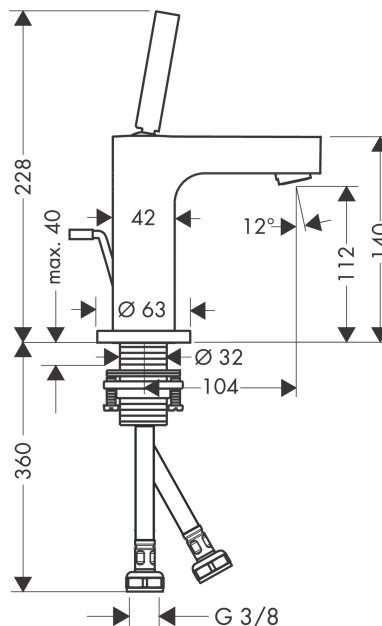

AXOR Citterio

Смеситель для раковины, однорычажный, 110, с тонкой ручкой, со сливным гарнитуром

Поверхности : полированное красное золото Артикульный номер: **39010300**

Описание

Характеристики

- состоит из: однорычажный смеситель для раковины, слив/перелив
- ComfortZone 110
- выступ 104 мм
- обычная струя
- расход воды при 3 барах: 5 л/мин
- керамический узел смешивания джойстикового типа
- подходит для проточных водонагревателей
- донный клапан, 1 1/4"
- величина соединения DN15

Технология

Награды за дизайн

DESIGN PLUS

powered by: **ISH**

Продукт

Чертеж

График расхода воды