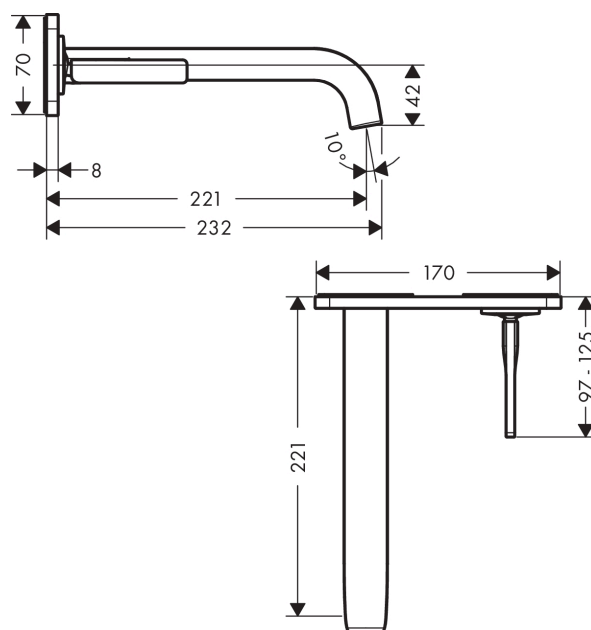

AXOR Citterio E

Смеситель для раковины, однорычажный, настенный, с изливом 221 мм, с панелью

Поверхности : шлиф. бронза Артикулный номер: 36114140

Описание

Характеристики

- состоит из: смеситель для раковины, однорычажный, скрытого монтажа, настенный, слив/перелив
- выступ 221 мм
- ламинарная струя
- расход воды при 3 барах: 5 л/мин
- керамический узел смешивания джойстикового типа
- подходит для проточных водонагревателей
- сливной набор без опции перекрытия стока
- с возможностью размещения рукоятки справа или слева

Технология

Продукт

Чертеж

График расхода воды