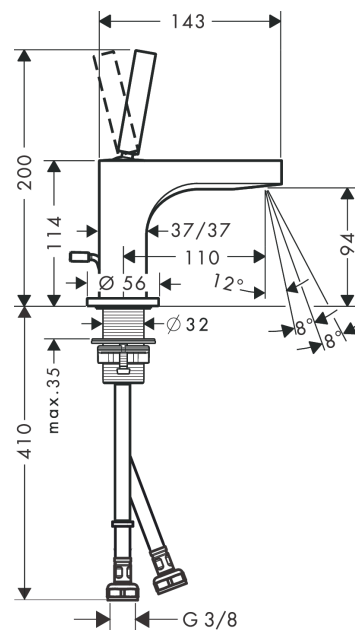

AXOR Citterio

Смеситель для раковины, однорычажный, 90, с тонкой ручкой, для гостевой раковины, со сливным гарнитуром

Поверхности : шлиф. никель Артикулный номер: 39035820

Описание

Характеристики

- состоит из: однорычажный смеситель для раковины, слив/перелив
- ComfortZone 90
- выступ 110 мм
- ламинарная струя
- регулируемый формирователь струи
- расход воды при 3 барах: 5 л/мин
- керамический узел смешивания джойстикового типа
- подходит для проточных водонагревателей
- донный клапан, 1¼"
- величина соединения DN15

Технология

Продукт

Чертеж

График расхода воды