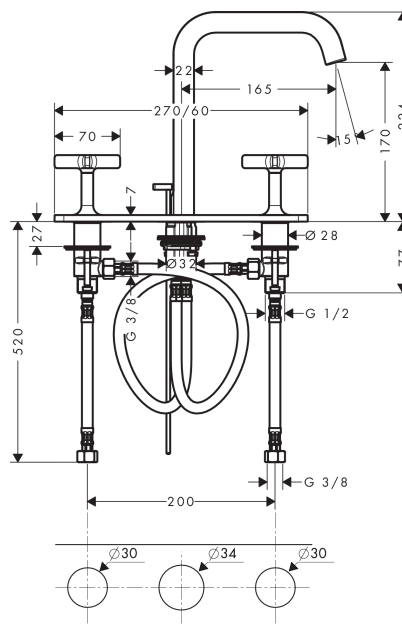

AXOR Citterio E

Смеситель для раковины, на 3 отверстия, 170, с панелью, со сливным гарнитуром

Поверхности : полир. красное золото Артикулный номер: 36116300

Описание

Характеристики

- состоит из: Смеситель для раковины, на 3 отверстия, слив/перелив
- ComfortZone 170
- выступ 165 мм
- обычная струя
- расход воды при 3 барах: 5 л/мин
- керамический узел смешивания
- подходит для проточных водонагревателей
- донный клапан, 1¼"
- величина соединения DN15
- можно использовать только на ровных, гладких поверхностях

Технология

Награды за дизайн

Продукт

Чертеж

График расхода воды