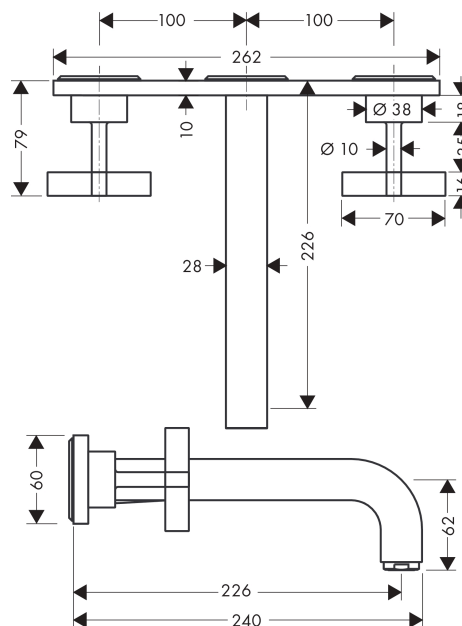

AXOR Citterio

Скрытая часть смесителя для раковины, на 3 отверстия, скрытого монтажа, с изливом 226 мм, с крестообразными рукоятками, с панелью

Поверхности : шлиф. никель Артикульный номер: 39144820

Описание

Характеристики

- состоит из: смеситель для раковины на 3 отверстия, настенный, для скрытого монтажа, слив/перелив
- выступ 226 мм
- обычная струя
- расход воды при 3 барах: 5 л/мин
- керамический узел смешивания
- подходит для проточных водонагревателей
- сливной набор без опции перекрытия стока
- величина соединения DN15

Технология

Продукт

Чертеж

График расхода воды