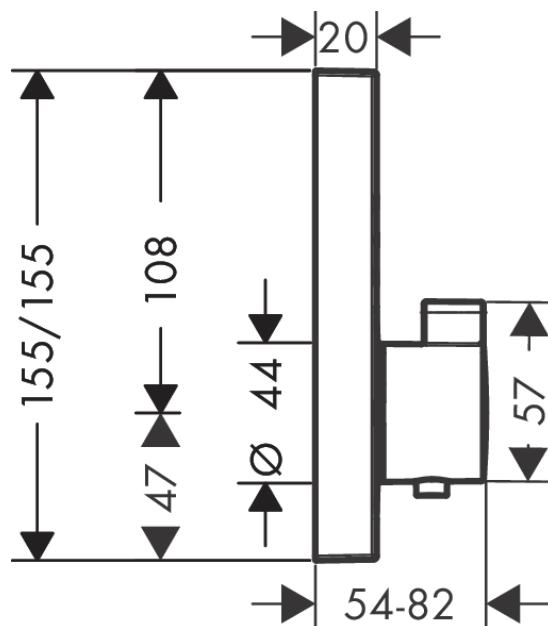

## ShowerSelect

Термостат, скрытого монтажа, для 2 потребителей

Поверхности : матовый черный    Артикульный номер: 15763670