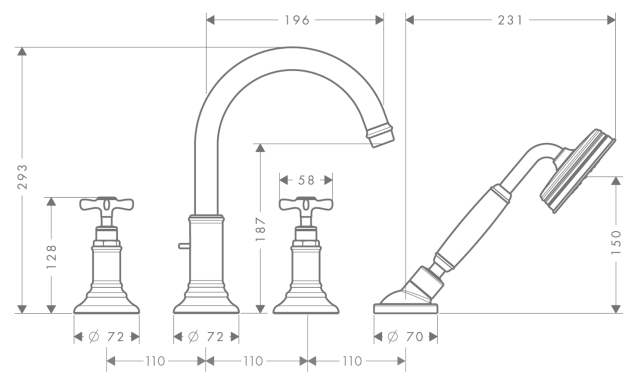

AXOR Montreux

Смеситель на край ванны, на 4 отверстия, с крестообразными ручками

Поверхности : полированная бронза Артикулный номер: 16546130

Описание

Характеристики

- состоит из: Смеситель на край ванны, на 4 отверстия, ручной душ, шланг для душа, держатель для душа
- выступ 196 мм
- вид соединения: скрытая часть
- тип струи смесителя: обычная струя
- тип струи ручного душа: RainAir
- максимальное расстояние, на которое вытягивается ручной душ: 1,10 м
- расход воды при 3 барах: 22 л/мин
- керамический узел смешивания
- мин. рабочее давление 1 бар
- макс. рабочее давление: 10 бар
- нерегулируемое ограничение температуры
- клапан обратного тока воды
- величина соединения: DN15

Технология

Продукт

Чертеж

AXOR Montreux

Смеситель на край ванны, на 4 отверстия, с крестообразными ручьями

Поверхности : полированная бронза Артикульный номер: 16546130

График расхода воды