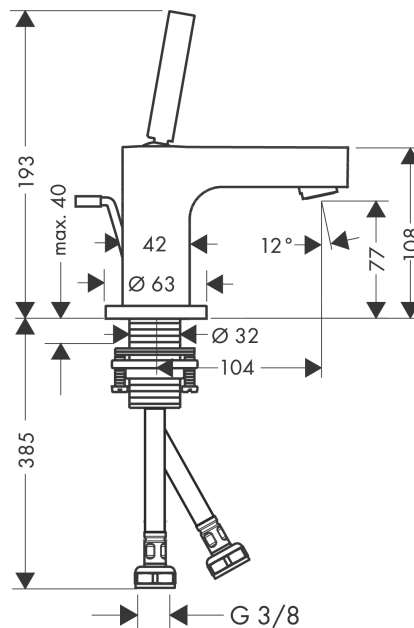

AXOR Citterio

Смеситель для раковины, однорычажный, 80, с тонкой ручкой, для гостевой раковины, со сливным гарнитуром

Поверхности : шлиф. хром Артикульный номер: 39015260

Описание

Характеристики

- состоит из: однорычажный смеситель для раковины, слив/перелив
- ComfortZone 80
- выступ 104 мм
- обычная струя
- расход воды при 3 барах: 5 л/мин
- керамический узел смешивания джойстикового типа
- подходит для проточных водонагревателей
- донный клапан, 1¼"
- величина соединения DN15

Технология

Продукт

Чертеж

График расхода воды