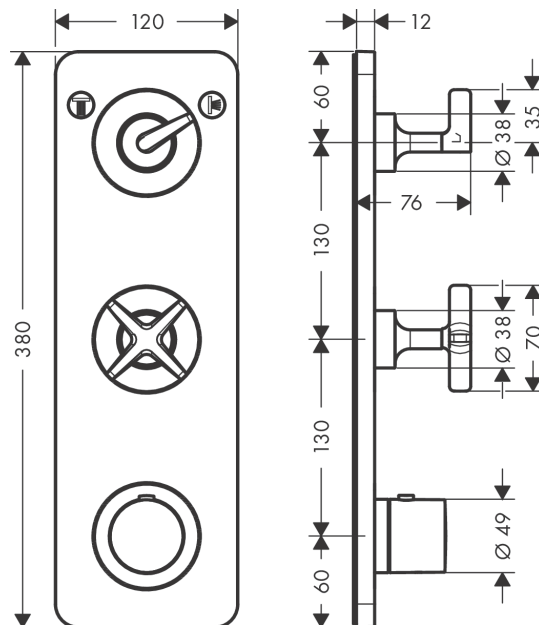

AXOR Citterio E

Модуль термостата, 380/120, для 2 потребителей, скрытого монтажа, с панелью

Поверхности : шлиф.под золото Артикульный номер: 36703250

Описание

Характеристики

- 2 потребителя
- возможно одновременное включение 2 потребителей (душей)
- картридж термостата
- предохранительный ограничитель при 40°C
- регулируемое ограничение температуры
- объединение термостата highflow с запорным вентилем переключающим вентилем Duo для управления 2 потребителями
- вид соединения: скрытая часть
- величина соединения: DN20

Награды за дизайн

Продукт

Чертеж

График расхода воды