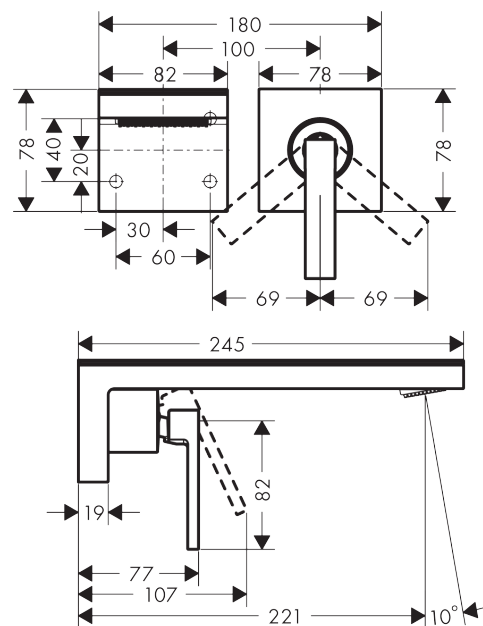

AXOR MyEdition

Смеситель для раковины, однорычажный, настенный, с изливом 221 мм

Поверхности : зеркальный хром Артикулный номер: 47060000

Описание

Характеристики

- состоит из: смеситель для раковины, однорычажный, скрытого монтажа, настенный, плита
- выступ 221 мм
- пластина из безопасного стекла
- PowderRain
- расход воды при 3 барах: 5 л/мин
- M25 LS
- регулируемое ограничение температуры
- с изолированной подачей воды
- подходит для проточных водонагревателей
- сливной набор без опции перекрытия стока
- вид соединения: скрытая часть
- с возможностью размещения рукоятки справа или слева

Технология

Продукт

Чертеж

AXOR MyEdition

Смеситель для раковины, однорычажный, настенный, с изливом 221 мм

Поверхности : зеркальный хром Артикулный номер: 47060000

График расхода воды