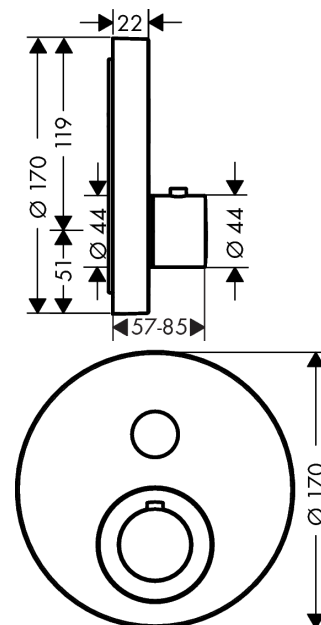

AXOR ShowerSelect

Термостат для 1 потребителя, скрытого монтажа, круглый

Поверхности : **шлиф.черный хром** Артикульный номер: **36722340**

Описание

Характеристики

- 1 потребитель
- кнопка Select включения / выключения для одного потребителя
- максимальный расход воды при 3 бар: 26 л/мин
- картридж термостата
- предохранительный ограничитель при 40°C
- регулируемое ограничение температуры
- вид соединения: скрытая часть
- Термостат поставляется с кнопкой вкл/выкл

Технология

Награды за дизайн

reddot award 2016
winner

Продукт

Чертеж

График расхода воды