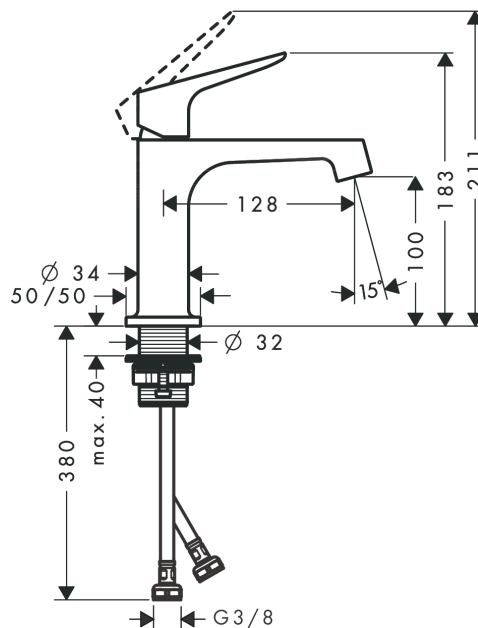

AXOR Citterio M

Смеситель для раковины, однорычажный, 100, с незапираемым сливным набором

Поверхности : под сталь Артикульный номер: 34017800

Описание

Характеристики

- состоит из: однорычажный смеситель для раковины, слив/перелив
- ComfortZone 100
- выступ 128 мм
- ламинарная струя
- расход воды при 3 барах: 5 л/мин
- керамический узел смешивания
- регулируемое ограничение температуры
- подходит для проточных водонагревателей
- сливной набор без опции перекрытия стока
- величина соединения DN15

Технология

Продукт

Чертеж

График расхода воды