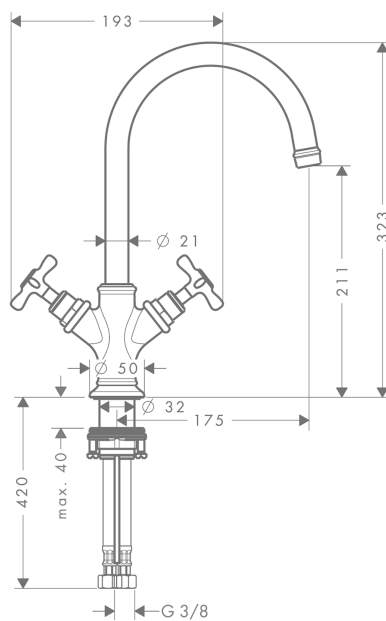

AXOR Montreux

Смеситель для раковины, с двумя ручками, 210, с крестообразными ручками, со сливным гарнитуром

Поверхности : под сталь Артикульный номер: 16502800

Описание

Характеристики

- состоит из: Смеситель для раковины, с 2 ручками, слив/перелив
- ComfortZone 210
- выступ 175 мм
- угол поворота излива: 120°
- обычная струя
- расход воды при 3 барах: 5 л/мин
- с керамическими вентилями для горячей/холодной воды 90°
- подходит для проточных водонагревателей
- донный клапан, 1 1/4"
- величина соединения DN15

Технология

Продукт

Чертеж

График расхода воды