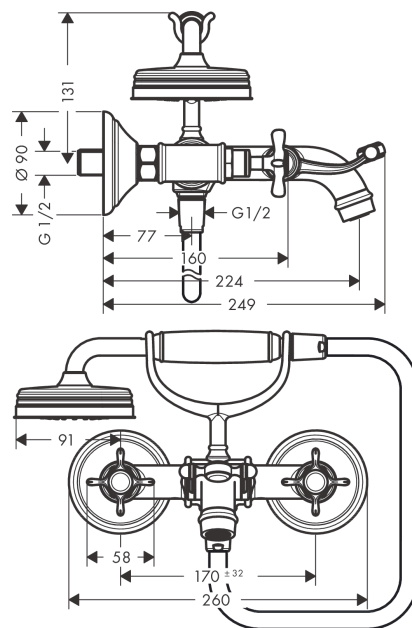

AXOR Montreux

Смеситель для ванны, с двумя рукоятками, внешнего монтажа, с крестообразными рукоятками

Поверхности : шлиф. бронза Артикулный номер: 16540140

Описание

Характеристики

- состоит из: Смеситель для ванны, с 2 рукоятками, ручной душ, шланг для душа, держатель для душа
- выступ 224 мм
- вид соединения: S-образные эксцентрики
- межосевое подключение: 170.32 мм
- тип струи смесителя: обычная струя
- тип струи ручного душа: RainAir
- расход воды при 3 барах: 20 л/мин
- с керамическими вентилями для горячей/холодной воды 90°
- мин. рабочее давление 1 бар
- макс. рабочее давление: 10 бар
- нерегулируемое ограничение температуры
- клапан обратного тока воды
- подходит для проточных водонагревателей
- величина соединения: DN15

Технология

Продукт

Чертеж

AXOR Montreux

Смеситель для ванны, с двумя ручьями, внешнего монтажа, с крестообразными ручьями

Поверхности : шлиф. бронза

Артикульный номер: 16540140

График расхода воды