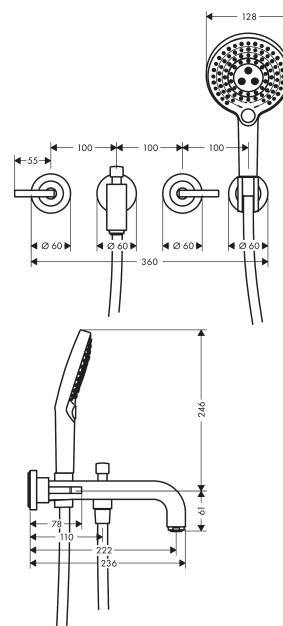

AXOR Citterio

Смеситель для ванны, на 3 отверстия, настенный, с рычаговыми ручками, с отдельными розетками

Поверхности : полированная бронза Артикулный номер: 39448130

Описание

Характеристики

- состоит из: Смеситель для ванны, с 2 ручьятками, ручной душ, держатель для душа, шланг для душа
- выступ 222 мм
- вид соединения: скрытая часть
- тип струи смесителя: обычная струя
- тип струи ручного душа: Rain, RainAir, Whirl
- с керамическими вентилями для горячей/холодной воды 90°
- мин. рабочее давление 1 бар
- макс. рабочее давление: 10 бар
- нерегулируемое ограничение температуры
- с переключателем вакуумного типа
- клапан обратного тока воды
- величина соединения: DN15

Технология

Продукт

Чертеж

AXOR Citterio

Смеситель для ванны, на 3 отверстия, настенный, с рычаговыми ручками, с отдельными розетками

Поверхности : полированная бронза Артикульный номер: 39448130

График расхода воды