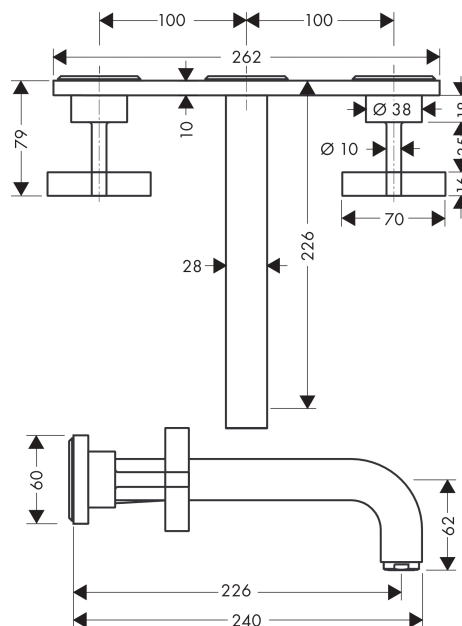

AXOR Citterio

Скрытая часть смесителя для раковины, на 3 отверстия, скрытого монтажа, с изливом 226 мм, с крестообразными рукоятками, с панелью

Поверхности : полир. хром Артикульный номер: 39144020

Описание

Характеристики

- состоит из: смеситель для раковины на 3 отверстия, настенный, для скрытого монтажа, слив/перелив
- выступ 226 мм
- обычная струя
- расход воды при 3 барах: 5 л/мин
- керамический узел смешивания
- подходит для проточных водонагревателей
- сливной набор без опции перекрытия стока
- величина соединения DN15

Технология

Продукт

Чертеж

График расхода воды