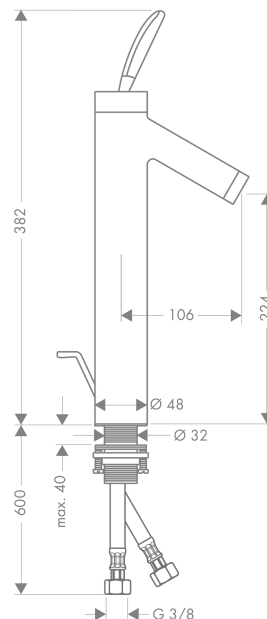

AXOR Starck Classic

Смеситель для раковины, однорычажный, 220, для накладной раковины, со сливным гарнитуром

Поверхности : шлиф. медь Артикульный номер: 10020950

Описание

Характеристики

- состоит из: однорычажный смеситель для раковины, слив/перелив
- ComfortZone 220
- выступ 106 мм
- обычная струя
- расход воды при 3 барах: 5 л/мин
- керамический узел смешивания джойстикового типа
- подходит для проточных водонагревателей
- донный клапан, 1¼"
- величина соединения DN15

Технология

Продукт

Чертеж

График расхода воды