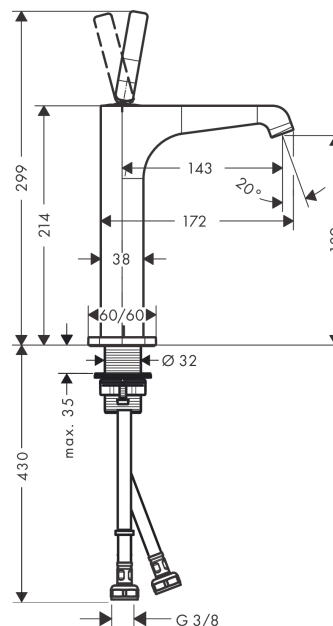

AXOR Citterio E

Смеситель для раковины, однорычажный, 190, для накладной раковины, с незапираемым сливным набором

Поверхности : шлиф. красное золото Артикульный номер: 36103310

Описание

Характеристики

- состоит из: однорычажный смеситель для раковины, слив/перелив
- ComfortZone 190
- выступ 143 мм
- ламинарная струя
- расход воды при 3 барах: 5 л/мин
- керамический узел смешивания джойстикового типа
- подходит для проточных водонагревателей
- сливной набор без опции перекрытия стока
- величина соединения DN15

Технология

Награды за дизайн

Продукт

Чертеж

График расхода воды