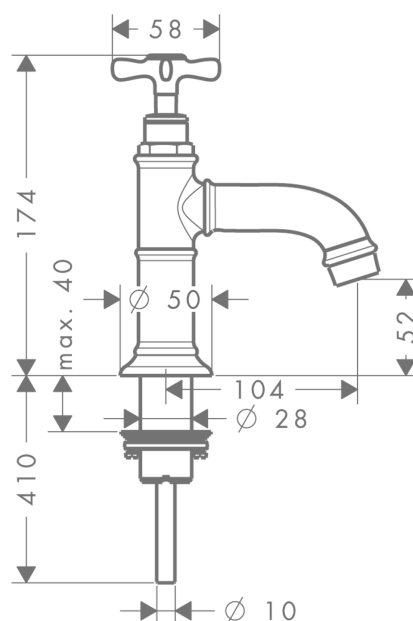

AXOR Montreux

Кран, 50, с рычаговой ручкой, без сливного набора
 Поверхности : под сталь Артикульный номер: 16530800

Описание

Характеристики

- ComfortZone 50
- выступ 104 мм
- обычная струя
- расход воды при 3 барах: 5 л/мин
- с керамическим вентилем 90°
- только для холодной воды
- величина соединения DN15

Технология

Продукт

Чертеж

График расхода воды